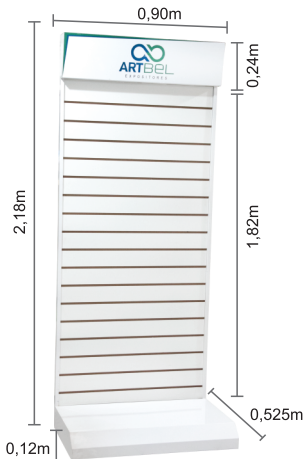

Expositor Misto Ranhurado em Madeira

Tubo 20x30

30 ganchos 18 cm

Peso: 26,600kg (2 volumes)

Embalagem 1: 2m x 92cm x 4cm

Embalagem 2: 92cm x 55cm x 17cm