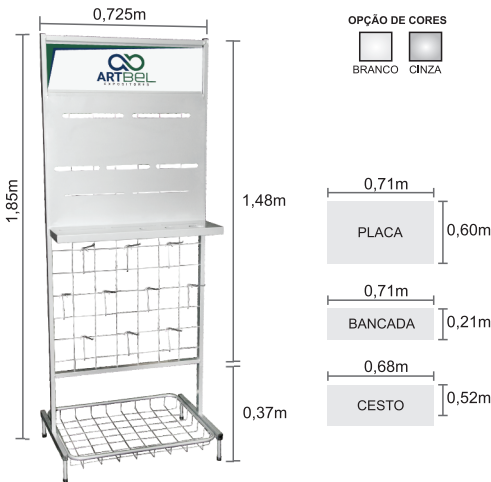

Expositor Aramado com Placa Pequeno

Tubo 20X30

20 ganchos 18 cm

Peso: 11,150 kg (1 unid) ou 22,300 kg (2 unid)

Embalagem: 73cm x 1,50m x 11cm