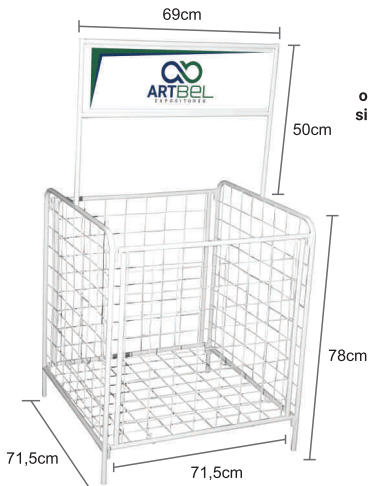

## Cesto Desmontável p/ Lâmpadas

OPÇÃO DE CORES

**Obs.: Expositor  
desmontável  
para facilitar  
o transporte e com  
sistema de encaixe.**