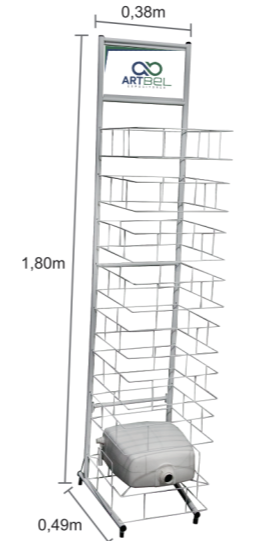

OPÇÃO DE CORES
BRANCO

Obs.: - Expositor para trabalhar em sistema de módulos.
- Expositor desmontável para facilitar o transporte e com sistema de encaixe.

Tubo 20x30
20 ganchos 18 cm
Peso: 12kg (2 volumes)
Embalagem: 70cm x 67cm x 18cm

Conjunto Expositor Misto Ranhurado Pequeno

Obs.: Conjunto com os módulos de expositor misto pequeno e expositor misto ranhurado pequeno em lata.

Expositor Desmontável com Cestos

OPÇÃO DE CORES
BRANCO CINZA PRETO

Obs.: Expositor desmontável para facilitar o transporte e com sistema de encaixe.

Tubo 1"
5 Cestos c/ grades ajustáveis
Peso: 11,500kg (1 unid)
Embalagem: 1,02m x 30cm x 76,5cm

Expositor para Caixa de Descarga

OPÇÃO DE CORES
BRANCO CINZA PRETO

Obs.: Expositor desmontável para facilitar o transporte e com sistema de encaixe.

Tubo 1"
Peso: 6,125kg (1 unid)
Embalagem: 1,04m x 39cm x 52,5cm

Expositor de Madeira Pequeno