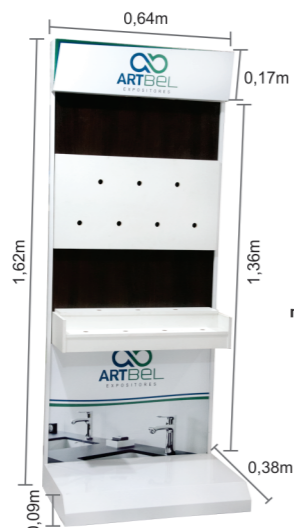

Expositor Ranhurado Grande em Lata Desmontável

OPÇÃO DE CORES
BRANCO

Obs.: - Expositor para trabalhar em sistema de módulos.
- Pode substituir o expositor ranhurado madeira e fazer conjunto com expositor misto grande.
- Expositor desmontável para facilitar o transporte e com sistema de encaixe.

Tubo 20x30
30 ganchos 18 cm
Peso: 18kg (1 unid)
Embalagem: 1m x 92cm x 21cm

Expositor Misto Pequeno

Obs.: Para expor torneiras, com parede e bancada dupla, podendo ser trabalhado no sistema de módulos.

Tubo 20x30
Peso: 23kg (2 volumes)
Embalagem 1: 1,40m x 67cm x 5cm
Embalagem 2: 67cm x 38cm x 11cm

Expositor Desmontável para Bonés

OPÇÃO DE CORES
BRANCO CINZA PRETO

Obs.: Expositor desmontável para facilitar o transporte e com sistema de encaixe.

Tubo 1"
8 bancadas p/ 4 bonés cada
Peso: 7,800kg (1 unid)
Embalagem: 1,05m x 40cm x 23cm

Expositor Desmontável para Chinelos

OPÇÃO DE CORES
BRANCO CINZA PRETO

Obs.: Expositor desmontável para facilitar o transporte e com sistema de encaixe.

Tubo 1"
Peso: 3,900kg (1 unid)

Expositor Ranhurado Pequeno em Lata Desmontável