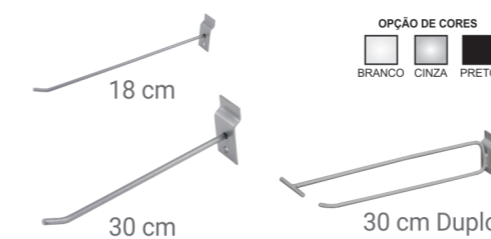

OPÇÃO DE CORES
BRANCO MARRON

20 ganchos 18 cm
Peso: 51kg (2 volumes)
Embalagem 1: 93cm x 50cm x 20cm
Embalagem 2: 90cm x 83cm x 12cm

Expositor de Madeira Grande

OPÇÃO DE CORES
BRANCO MARRON

30 ganchos 18 cm
Peso: 71,500kg (2 volumes)
Embalagem 1: 1,36m x 50cm x 20cm
Embalagem 2: 1,36m x 86cm x 12cm

Expositor Desmontável para Óculos

OPÇÃO DE CORES
BRANCO CINZA PRETO

Obs.: Expositor desmontável para facilitar o transporte e com sistema de encaixe.

40 ganchos fixos
Peso: 2,400kg (1 Unidade)

Gancho para Expositor