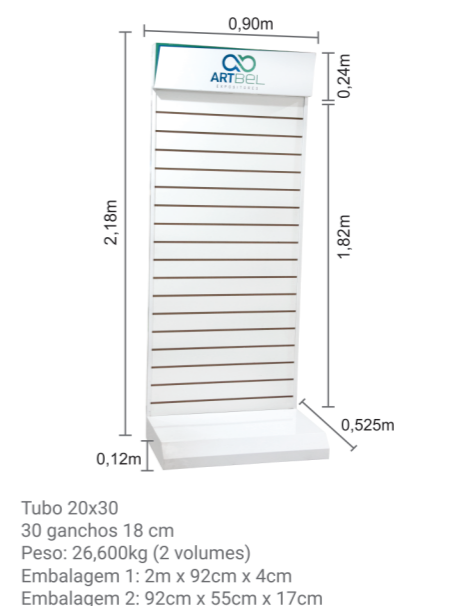

Expositor Aramado Grande

Expositor Aramado Médio

Expositor Desmontável para Acessórios

Expositor Desmontável Giratório p/ Acessórios

Expositor Dupla Face Balcão em Metal

Expositor Desmontável com Gancheiras

Expositor Aramado Pequeno

Expositor Aramado Balcão

Expositor Dupla Face Peq. em Metal s/ Bancada

Expositor Dupla Face Peq. em Metal c/ Bancada

Expositor Desmontável Dupla Face com Gancheiras

Expositor Misto Grande

Expositor Aramado com Placa Pequeno

Expositor Aramado com Placa Grande

Expositor Dupla Face Gde. em Metal s/ Bancada

Expositor Dupla Face Gde. em Metal c/ Bancada

Expositor Misto Ranhurado em Madeira

Conjunto Expositor Misto Ranhurado Grande