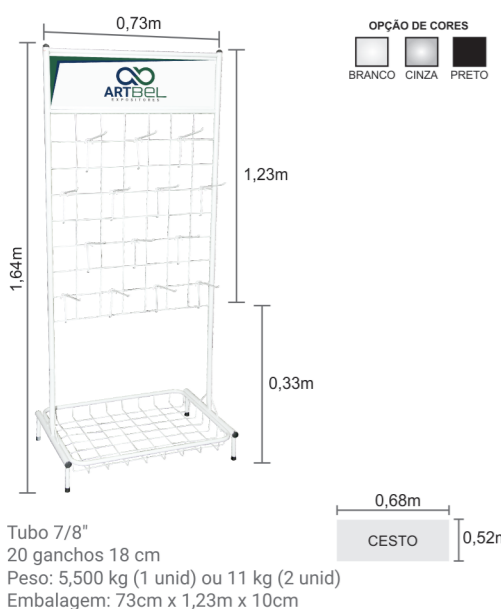

Obs.: Expositor desmontável para facilitar o transporte e com sistema de encaixe.

Tubo 1"
5 Cestos c/ grades ajustáveis
Peso: 11,500kg (1 unid)
Embalagem: 1,02m x 30cm x 76,5cm

Expositor para Caixa de Descarga

OPÇÃO DE CORES
BRANCO CINZA PRETO

Bancadas p/ Expositor de Chapa de Metal

Bandeja p/ Exposição de Torneira Bancada

Bandeja p/ Exposição de Torneira Parede

(44) 99856-1093

(44) 3453-1820

expoartbel@hotmail.com

Expositor Aramado Grande

Expositor Aramado Médio

Expositor Desmontável para Acessórios

Expositor Desmontável Giratório p/ Acessórios

Expositor Dupla Face Balcão em Metal

Expositor Desmontável com Gancheiras

Expositor Aramado Pequeno

Expositor Aramado Balcão

Expositor Dupla Face Peq. em Metal s/ Bancada

Expositor Dupla Face Peq. em Metal c/ Bancada

Expositor Desmontável Dupla Face com Gancheiras

Expositor Misto Grande