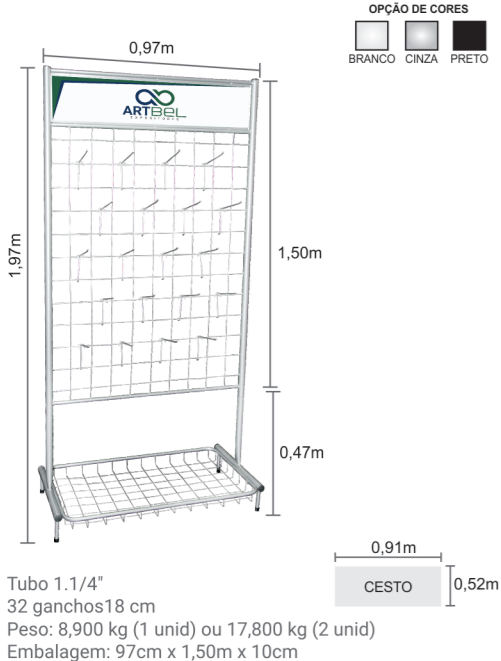

OPÇÃO DE CORES
BRANCO MARRON

20 ganchos 18 cm
Peso: 51kg (2 volumes)
Embalagem 1: 93cm x 50cm x 20cm
Embalagem 2: 90cm x 83cm x 12cm

Expositor de Madeira Grande

OPÇÃO DE CORES
BRANCO MARRON

30 ganchos 18 cm
Peso: 71,500kg (2 volumes)
Embalagem 1: 1,36m x 50cm x 20cm
Embalagem 2: 1,36m x 86cm x 12cm

Expositor Desmontável para Óculos

OPÇÃO DE CORES
BRANCO CINZA PRETO

Obs.: Expositor desmontável para facilitar o transporte e com sistema de encaixe.

40 ganchos fixos
Peso: 2,400kg (1 Unidade)

Gancho para Expositor

OPÇÃO DE CORES
BRANCO CINZA PRETO

Bancadas p/ Expositor de Chapa de Metal

Bandeja p/ Exposição de Torneira Bancada

Bandeja p/ Exposição de Torneira Parede

(44) 99856-1093

(44) 3453-1820

expoartbel@hotmail.com

Expositor Aramado Grande

Expositor Aramado Médio

Expositor Desmontável para Acessórios

Expositor Desmontável Giratório p/ Acessórios

Expositor Dupla Face Balcão em Metal

Expositor Desmontável com Gancheiras