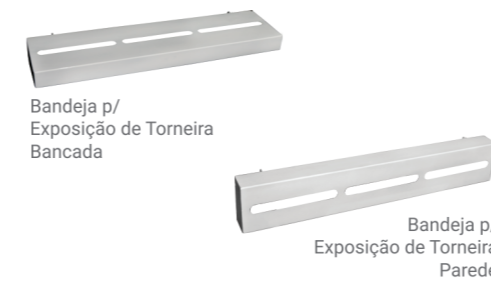

OPÇÃO DE CORES
BRANCO MARRON

20 ganchos 18 cm
Peso: 51kg (2 volumes)
Embalagem 1: 93cm x 50cm x 20cm
Embalagem 2: 90cm x 83cm x 12cm

Expositor de Madeira Grande

OPÇÃO DE CORES
BRANCO MARRON

30 ganchos 18 cm
Peso: 71,500kg (2 volumes)
Embalagem 1: 1,36m x 50cm x 20cm
Embalagem 2: 1,36m x 86cm x 12cm

Expositor Desmontável para Óculos

OPÇÃO DE CORES
BRANCO CINZA PRETO

Obs.: Expositor desmontável para facilitar o transporte e com sistema de encaixe.

40 ganchos fixos
Peso: 2,400kg (1 Unidade)

Gancho para Expositor

OPÇÃO DE CORES
BRANCO CINZA PRETO

Bancadas p/ Expositor de Chapa de Metal

Bandeja p/ Exposição de Torneira Bancada

Bandeja p/ Exposição de Torneira Parede

(44) 99856-1093

(44) 3453-1820

expoartbel@hotmail.com