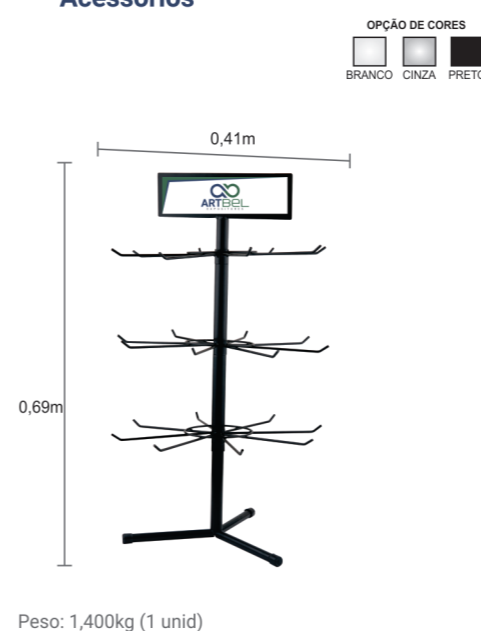

Expositor Desmontável para Óculos

OPÇÃO DE CORES
BRANCO CINZA PRETO

Obs.: Expositor desmontável para facilitar o transporte e com sistema de encaixe.

40 ganchos fixos
Peso: 2,400kg (1 Unidade)

Gancho para Expositor

OPÇÃO DE CORES
BRANCO CINZA PRETO

Bancadas p/ Expositor de Chapa de Metal

Bandeja p/ Exposição de Torneira Bancada

Bandeja p/ Exposição de Torneira Parede

(44) 99856-1093

(44) 3453-1820

expoartbel@hotmail.com

Expositor Aramado Grande

Expositor Aramado Médio

Expositor Desmontável para Acessórios

Expositor Desmontável Giratório p/ Acessórios

Expositor Dupla Face Balcão em Metal

Expositor Desmontável com Gancheiras

Expositor Aramado Pequeno

Expositor Aramado Balcão

Expositor Dupla Face Peq. em Metal s/ Bancada

Expositor Dupla Face Peq. em Metal c/ Bancada

Expositor Desmontável Dupla Face com Gancheiras

Expositor Misto Grande