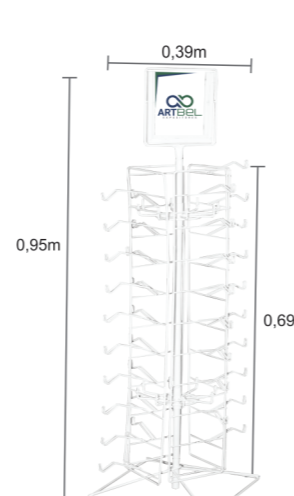

OPÇÃO DE CORES
BRANCO CINZA PRETO

Obs.: Expositor desmontável para facilitar o transporte e com sistema de encaixe.

Tubo 1"
Peso: 6,125kg (1 unid)
Embalagem: 1,04m x 39cm x 52,5cm

Expositor de Madeira Pequeno

OPÇÃO DE CORES
BRANCO MARRON

20 ganchos 18 cm
Peso: 51kg (2 volumes)
Embalagem 1: 93cm x 50cm x 20cm
Embalagem 2: 90cm x 83cm x 12cm

Expositor de Madeira Grande

OPÇÃO DE CORES
BRANCO MARRON

30 ganchos 18 cm
Peso: 71,500kg (2 volumes)
Embalagem 1: 1,36m x 50cm x 20cm
Embalagem 2: 1,36m x 86cm x 12cm

Expositor Desmontável para Óculos

OPÇÃO DE CORES
BRANCO CINZA PRETO

Obs.: Expositor desmontável para facilitar o transporte e com sistema de encaixe.

40 ganchos fixos
Peso: 2,400kg (1 Unidade)

Gancho para Expositor