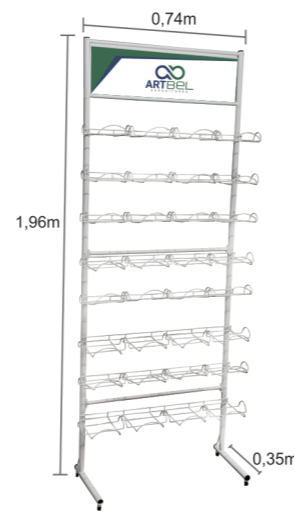

Expositor Ranhurado Grande em Lata Desmontável

OPÇÃO DE CORES
BRANCO

Obs.: - Expositor para trabalhar em sistema de módulos.
- Pode substituir o expositor ranhurado madeira e fazer conjunto com expositor misto grande.
- Expositor desmontável para facilitar o transporte e com sistema de encaixe.

Tubo 20x30
30 ganchos 18 cm
Peso: 18kg (1 unid)
Embalagem: 1m x 92cm x 21cm

Expositor Misto Pequeno

Obs.: Para expor torneiras, com parede e bancada dupla, podendo ser trabalhado no sistema de módulos.

Tubo 20x30
Peso: 23kg (2 volumes)
Embalagem 1: 1,40m x 67cm x 5cm
Embalagem 2: 67cm x 38cm x 11cm

Expositor Desmontável para Bonés

OPÇÃO DE CORES
BRANCO CINZA PRETO

Obs.: Expositor desmontável para facilitar o transporte e com sistema de encaixe.

Tubo 1"
8 bancadas p/ 4 bonés cada
Peso: 7,800kg (1 unid)
Embalagem: 1,05m x 40cm x 23cm

Expositor Desmontável para Chinelos

OPÇÃO DE CORES
BRANCO CINZA PRETO

Obs.: Expositor desmontável para facilitar o transporte e com sistema de encaixe.

Tubo 1"
Peso: 3,900kg (1 unid)

Expositor Ranhurado Pequeno em Lata Desmontável