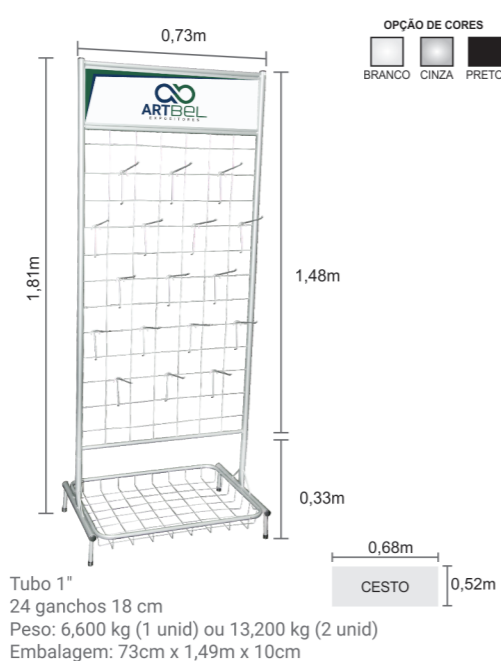

OPÇÃO DE CORES
BRANCO MARRON

20 ganchos 18 cm
Peso: 51kg (2 volumes)
Embalagem 1: 93cm x 50cm x 20cm
Embalagem 2: 90cm x 83cm x 12cm

Expositor de Madeira Grande

OPÇÃO DE CORES
BRANCO MARRON

30 ganchos 18 cm
Peso: 71,500kg (2 volumes)
Embalagem 1: 1,36m x 50cm x 20cm
Embalagem 2: 1,36m x 86cm x 12cm

Expositor Desmontável para Óculos

OPÇÃO DE CORES
BRANCO CINZA PRETO

Obs.: Expositor desmontável para facilitar o transporte e com sistema de encaixe.

40 ganchos fixos
Peso: 2,400kg (1 Unidade)

Gancho para Expositor

OPÇÃO DE CORES
BRANCO CINZA PRETO

Bancadas p/ Expositor de Chapa de Metal

Bandeja p/ Exposição de Torneira Bancada

Bandeja p/ Exposição de Torneira Parede

(44) 99856-1093

(44) 3453-1820

expoartbel@hotmail.com

Expositor Aramado Grande

Expositor Aramado Médio

Expositor Desmontável para Acessórios

Expositor Desmontável Giratório p/ Acessórios

Expositor Dupla Face Balcão em Metal

Expositor Desmontável com Gancheiras