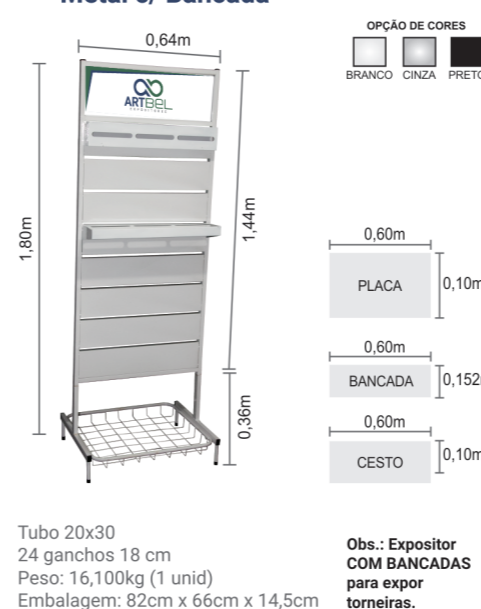

Expositor Aramado Grande

Expositor Aramado Médio

Expositor Desmontável para Acessórios

Expositor Desmontável Giratório p/ Acessórios

Expositor Dupla Face Balcão em Metal

Expositor Desmontável com Gancheiras

Expositor Aramado Pequeno

Expositor Aramado Balcão

Expositor Dupla Face Peq. em Metal s/ Bancada

Expositor Dupla Face Peq. em Metal c/ Bancada

Expositor Desmontável Dupla Face com Gancheiras

Expositor Misto Grande

Expositor Aramado com Placa Pequeno

Expositor Aramado com Placa Grande

Expositor Dupla Face Gde. em Metal s/ Bancada

Expositor Dupla Face Gde. em Metal c/ Bancada

Expositor Misto Ranhurado em Madeira

Conjunto Expositor Misto Ranhurado Grande