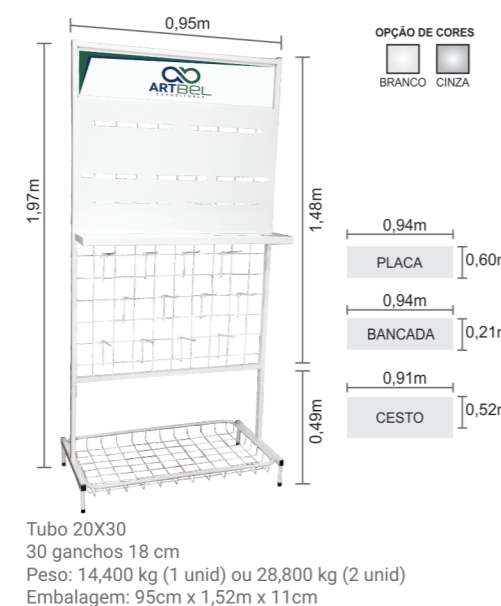

Obs.: Expositor desmontável para facilitar o transporte e com sistema de encaixe.

Tubo 1"
5 Cestos c/ grades ajustáveis
Peso: 11,500kg (1 unid)
Embalagem: 1,02m x 30cm x 76,5cm

Expositor para Caixa de Descarga

Expositor Aramado Grande

Expositor Aramado Médio

Expositor Desmontável para Acessórios

Expositor Desmontável Giratório p/ Acessórios

Expositor Dupla Face Balcão em Metal

Expositor Desmontável com Gancheiras

Expositor Aramado Pequeno

Expositor Aramado Balcão

Expositor Dupla Face Peq. em Metal s/ Bancada

Expositor Dupla Face Peq. em Metal c/ Bancada

Expositor Desmontável Dupla Face com Gancheiras

Expositor Misto Grande

Expositor Aramado com Placa Pequeno

Expositor Aramado com Placa Grande

Expositor Dupla Face Gde. em Metal s/ Bancada

Expositor Dupla Face Gde. em Metal c/ Bancada

Expositor Misto Ranhurado em Madeira

Conjunto Expositor Misto Ranhurado Grande