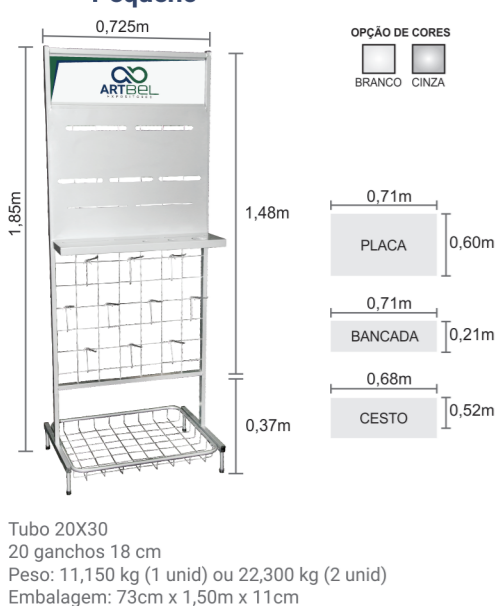

Obs.: Expositor desmontável para facilitar o transporte e com sistema de encaixe.

Tubo 1"
5 Cestos c/ grades ajustáveis
Peso: 11,500kg (1 unid)
Embalagem: 1,02m x 30cm x 76,5cm

Expositor para Caixa de Descarga

Expositor Aramado Grande

Expositor Aramado Médio

Expositor Desmontável para Acessórios

Expositor Desmontável Giratório p/ Acessórios

Expositor Dupla Face Balcão em Metal

Expositor Desmontável com Gancheiras

Expositor Aramado Pequeno

Expositor Aramado Balcão

Expositor Dupla Face Peq. em Metal s/ Bancada

Expositor Dupla Face Peq. em Metal c/ Bancada

Expositor Desmontável Dupla Face com Gancheiras

Expositor Misto Grande

Expositor Aramado com Placa Pequeno

Expositor Aramado com Placa Grande

Expositor Dupla Face Gde. em Metal s/ Bancada

Expositor Dupla Face Gde. em Metal c/ Bancada

Expositor Misto Ranhurado em Madeira

Conjunto Expositor Misto Ranhurado Grande